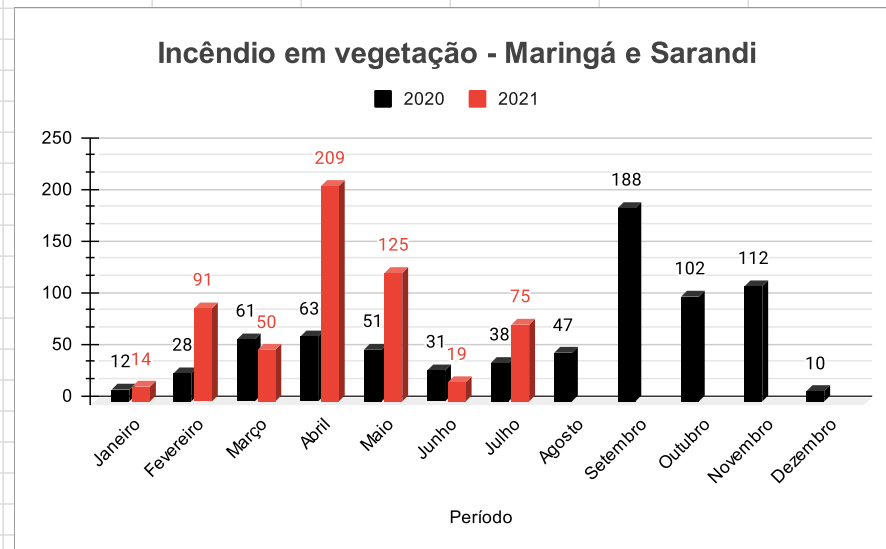

INCÊNDIOS EM VEGETAÇÃO - MARINGÁ E SARANDI				
Período	2019	2020	2021	% 2021 x 2020
Janeiro	25	12	14	16,67%
Fevereiro	51	28	91	225,00%
Março	15	61	50	-18,03%
Abril	46	63	209	231,75%
Mai	8	51	125	145,10%
Junho	46	31	19	-38,71%
Julho	69	38	75	97,37%
Agosto	125	47		
Setembro	89	188		
Outubro	70	102		
Novembro	37	112		
Dezembro	4	10		
Total	544	621		

*Atualizado até a data de 25/07/2021 por Tamires Andriotti

Obs: Ocorrências atendidas pelos quartéis do Corpo de Bombeiros em SARANDI e em MARINGÁ

CONSUMO DE INCÊNDIO 2021*				
	Nº de registros	Vegetação atingida (m²)	Área atingida (m²)	Consumo de água (litros)
Paraná	5.465	32.444.539	31.649.114	12.019.656
5º GB	692	4.258.607	4.193.066	955.385

* Atualizada até 26/07/2021 por Tamires Andriotti

*Caminho no SysBM: Atendimento->Pesquisar