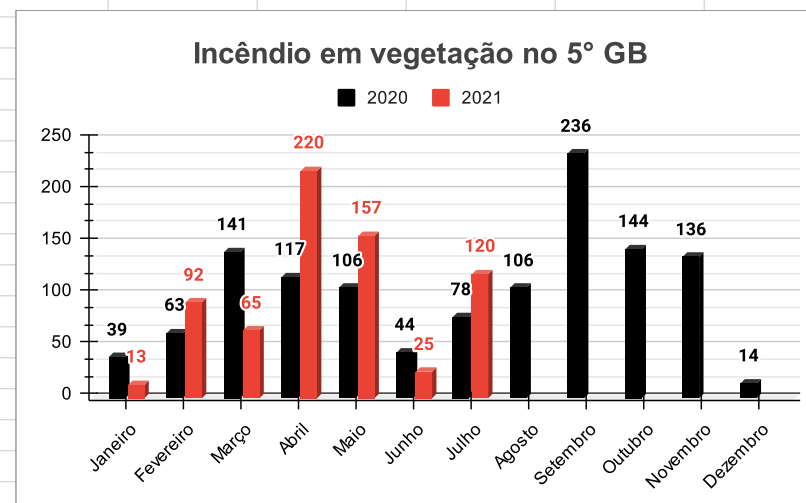

INCÊNDIOS EM VEGETAÇÃO - PARANÁ				
Período	2019	2020	2021	% 2021 x 2020
Janeiro	506	425	93	-78,12%
Fevereiro	560	528	669	26,70%
Março	507	1473	566	-61,58%
Abril	736	1495	1428	-4,48%
Mai	270	1264	1158	-8,39%
Junho	750	376	226	-39,89%
Julho	2367	788	1319	67,39%
Agosto	3348	1083		
Setembro	1855	2065		
Outubro	1178	1213		
Novembro	441	1102		
Dezembro	336	189		
<b>Total</b>	<b>12854</b>	<b>12001</b>	<b>5459</b>	

\*Atualizado até a data de 25/07/2021 por Tamires Andriotti

INCÊNDIOS EM VEGETAÇÃO - 5ºGB				
Período	2019	2020	2021	% 2021 x 2020
Janeiro	62	39	13	-66,67%
Fevereiro	94	63	92	46,03%
Março	47	141	65	-53,90%
Abril	100	117	220	88,03%
Mai	32	106	157	48,11%
Junho	87	44	25	-43,18%
Julho	151	78	120	53,85%
Agosto	299	106		
Setembro	146	236		
Outubro	97	144		
Novembro	45	136		
Dezembro	5	14		
<b>Total</b>	<b>1165</b>	<b>1224</b>	<b>692</b>	

\*Atualizado até a data de 25/07/2021 por Tamires Andriotti

INCÊNDIOS EM VEGETAÇÃO - MARINGÁ E SARANDI				
Período	2019	2020	2021	% 2021 x 2020
Janeiro	25	12	14	16,67%
Fevereiro	51	28	91	225,00%
Março	15	61	50	-18,03%
Abril	46	63	209	231,75%
Mai	8	51	125	145,10%
Junho	46	31	19	-38,71%
Julho	69	38	75	97,37%
Agosto	125	47		
Setembro	89	188		
Outubro	70	102		
Novembro	37	112		
Dezembro	4	10		
<b>Total</b>	<b>544</b>	<b>621</b>		