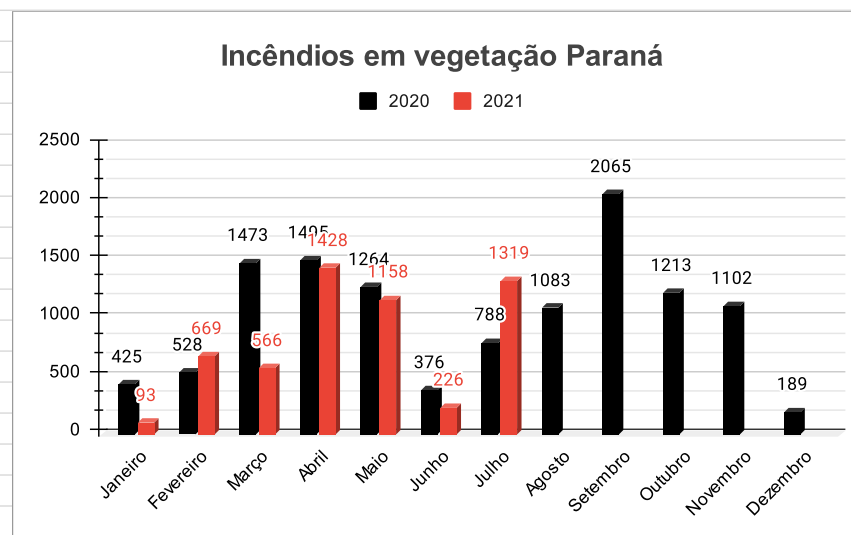

INCÊNDIOS EM VEGETAÇÃO - PARANÁ				
Período	2019	2020	2021	% 2021 x 2020
Janeiro	506	425	93	-78,12%
Fevereiro	560	528	669	26,70%
Março	507	1473	566	-61,58%
Abril	736	1495	1428	-4,48%
Mai	270	1264	1158	-8,39%
Junho	750	376	226	-39,89%
Julho	2367	788	1319	67,39%
Agosto	3348	1083		
Setembro	1855	2065		
Outubro	1178	1213		
Novembro	441	1102		
Dezembro	336	189		
<b>Total</b>	<b>12854</b>	<b>12001</b>	<b>5459</b>	

\*Atualizado até a data de 25/07/2021 por Tamires Andriotti

INCÊNDIOS EM VEGETAÇÃO - 5ºGB				
Período	2019	2020	2021	% 2021 x 2020
Janeiro	62	39	13	-66,67%
Fevereiro	94	63	92	46,03%
Março	47	141	65	-53,90%
Abril	100	117	220	88,03%
Mai	32	106	157	48,11%
Junho	87	44	25	-43,18%
Julho	151	78	120	53,85%
Agosto	299	106		
Setembro	146	236		
Outubro	97	144		
Novembro	45	136		
Dezembro	5	14		
<b>Total</b>	<b>1165</b>	<b>1224</b>	<b>692</b>	

\*Atualizado até a data de 25/07/2021 por Tamires Andriotti

INCÊNDIOS EM VEGETAÇÃO - MARINGÁ E SARANDI				
Período	2019	2020	2021	% 2021 x 2020
Janeiro	25	12	14	16,67%
Fevereiro	51	28	91	225,00%
Março	15	61	50	-18,03%
Abril	46	63	209	231,75%
Mai	8	51	125	145,10%
Junho	46	31	19	-38,71%
Julho	69	38	75	97,37%
Agosto	125	47		
Setembro	89	188		
Outubro	70	102		
Novembro	37	112		
Dezembro	4	10		
<b>Total</b>	<b>544</b>	<b>621</b>		